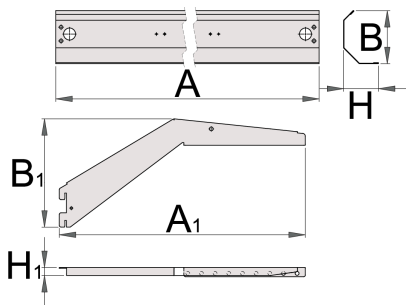

# Soporte para la luz con consola

990HL

## Perfiles

	L	B	H	L1	B1	H1	
625663	999	121	36,5	1010	132	17	2151
625664	1249	121	36,5	1250	132	17	2469
625665	1499	121	36,5	1485	132	17	2760

\* Las imágenes de los productos son simbólicas. Todas las dimensiones son en mm, peso en gramos.