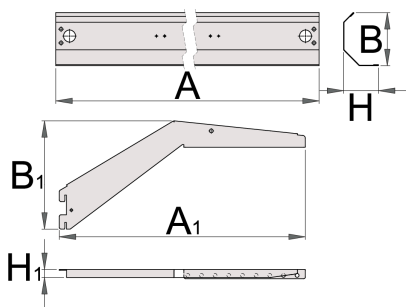

Nosač za osvetljenje sa konzolom

990HL

Profili

	L	B	H	L1	B1	H1	
625663	999	121	36,5	1010	132	17	2151
625664	1249	121	36,5	1250	132	17	2469
625665	1499	121	36,5	1485	132	17	2760

* Slike proizvoda su simbolične. Sve dimenzije su u mm, masa je u g.