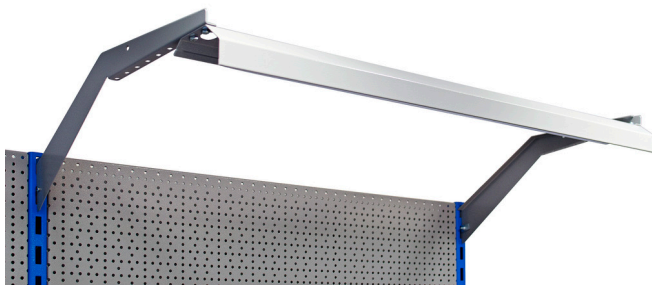

Nosač za osvetljenje sa konzolom

990HL

Profili

	L	B	H	L1	B1	H1	
625663	999	121	36,5	1010	132	17	2151
625664	1249	121	36,5	1250	132	17	2469
625665	1499	121	36,5	1485	132	17	2760

* Slike proizvoda su simbolične. Sve dimenzije su u mm, masa je u g.

Accessories

Lampa