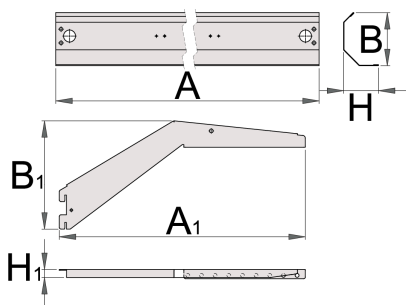

# Държач за лампа с конзола

990HL

## Профили

	L	B	H	L1	B1	H1	
625663	999	121	36,5	1010	132	17	2151
625664	1249	121	36,5	1250	132	17	2469
625665	1499	121	36,5	1485	132	17	2760

\* Снимките на продуктите са символични. Всички размери са в мм., теглото е в грамове .