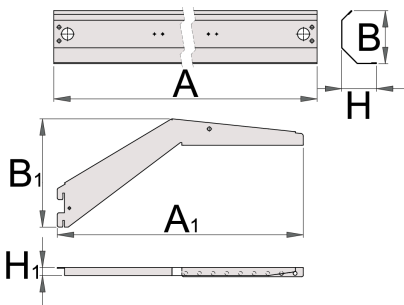

Houder voor licht

990HL

Profielen

	L	B	H	L1	B1	H1	
625663	999	121	36,5	1010	132	17	2151
625664	1249	121	36,5	1250	132	17	2469
625665	1499	121	36,5	1485	132	17	2760

* Afbeeldingen van producten zijn symbolisch. Alle afmetingen zijn in mm, en het gewicht in grammen. Alle vermelde afmetingen kunnen variëren in tolerantie.