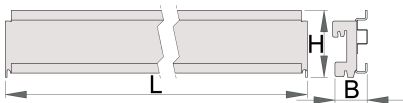

Suport pentru cutie din plastic

990HPB

Profile

	L	B	H	
625660	1000	40,5	98	2400
625661	1250	40,5	98	3000
625662	1500	40,5	98	3600

* Imaginea produsului este simbolica. Toate dimensiunile sunt exprimate în mm, greutatea în grame.