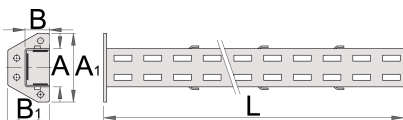

Profile

Caracteristicile produsului

- tabla cu gauri perforate
- vopsele cu vopsele ecologice fara cadmiu si plumb