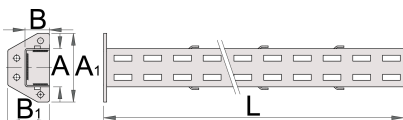

Összekötő támasztóláb

990SC

Profilok

Termékjellemzők

- anyaga: Premium Plus acéllemez
- környezetbarát porszórt festékbevonattal Qualicoat minőségi szabvány szerint

A

B

A1