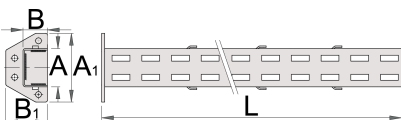

Lidhja e mbështetjes

990SC

Profiles

Product features

- Materiali: fletë metalike
- veshura me llak e mjedisit me kadmium dhe të çojë ngjyra falas

A

B

A1

3291

* Imazhet e produkteve janë simbolike. Të gjitha dimensionet janë në mm, pesha në gram. Të gjitha dimensionet e listuara mund të ndryshojnë në tolerancë.