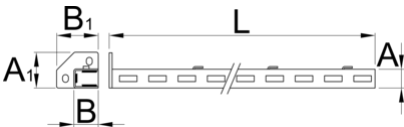

Doğru destek

990SR

Profiles

Product features

- malzeme: sac metal
- kadmiyum ve kurşun içermeyen renkle ekolojik lake kaplamalıdır

A

B

A1

2610

* Ürünlerin resimleri semboliktir. Bütün boyutlar mm ve ağırlık gram cinsindedir.