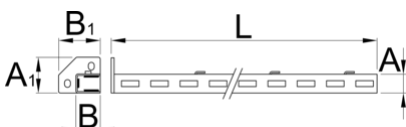

Suport pentru panou perforat (dreapta)

990SR

Profile

Caracteristicile produsului

- tabla cu gauri perforate
- vopsele cu vopsele ecologice fara cadmiu si plumb

A

B

A1

2610

* Imaginea produsului este simbolica. Toate dimensiunile sunt exprimate în mm, greutatea în grame.