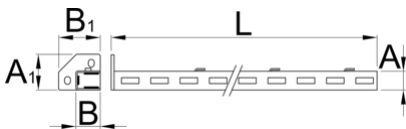

Stijl rechts

990SR

Profielen

Product attributen

- materiaal: premium PLUS plaatstaal
- coated with eco colour of Qualicoat quality standard

A

B

A1

2610

* Afbeeldingen van producten zijn symbolisch. Alle afmetingen zijn in mm en gewicht in gram. Alle vermelde afmetingen kunnen variëren in tolerantie.