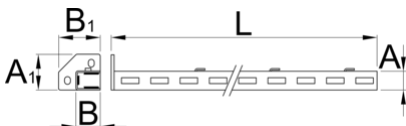

Десна потпора

990SR

Profiles

Product features

- материјал: специјален ПЛУС челичен лим
- обложена со еко боја на Qualicoat стандард за квалитет

A

B

A1

2610

* Сликите на производите се симболични. Сите димензии се во мм, тежината е во грамови. Сите наведени димензии може да се разликуваат во ниво на толеранција