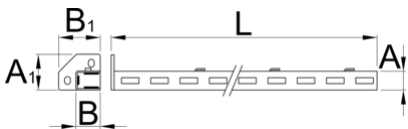

Säule, rechts

990SR

Profile

Produkteigenschaften

- Material: Premium Plus Metallblech
- umweltfreundlicher Lack mit Qualitätsstandard „Qualicoat“

A

B

A1

2610

* Bilder von Produkten sind Symbolfotos. Abmessungen sind in mm, Gewichte in Gramm.