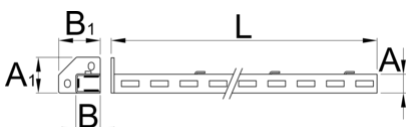

Support pour panneau perforé (droite)

990SR

Profils

Description produit

- matière : tôle Premium Plus
- laque éco à la norme Qualicoat

A

B

A1

2610

* Les images des produits ne sont pas contractuelles. Toutes les dimensions sont en mm, les poids en grammes.