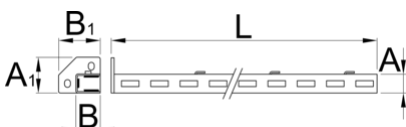

Support pour panneau perforé (droite)

990SR

Profils

Description produit

- Matière : tôle Premium Plus
- Laque éco à la norme Qualicoat

A

B

A1

2610

* Les images des produits ne sont pas contractuelles. Toutes les dimensions sont en mm, les poids en grammes.