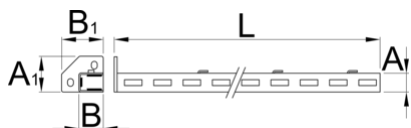

Дясна подпора

990SR

Профили

Параметри на продукта

- материал: ламарина
- боядисани с екологична боя, несъдържаща кадмий и олово

A

B

A1

2610

* Снимките на продуктите са символични. Всички размери са в мм., теглото е в грамове .