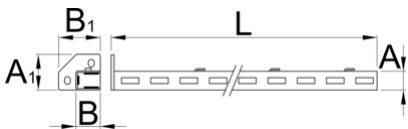

Stijl Rechts

990SR

Profielen

Product attributen

- materiaal: Premium Plus plaatstaal
- eco-lak volgens Qualicoat standaard

A

B

A1

2610

* Afbeeldingen van producten zijn symbolisch. Alle afmetingen zijn in mm, en het gewicht in grammen. Alle vermelde afmetingen kunnen variëren in tolerantie.