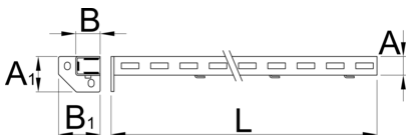

Profile

Caracteristicile produsului

- vopsite cu vopsele ecologice fara cadmiu si plumb
- tabla cu gauri perforate