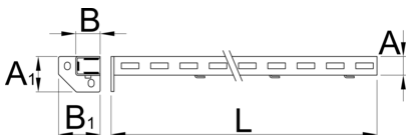

Лева потпора

990SL

Profiles

Product features

- обложена со еко боја на Qualicoat стандард за квалитет
- материјал: специјален ПЛУС челичен лим

A

B

A1

2604

* Сликите на производите се симболични. Сите димензии се во мм, тежината е во грамови. Сите наведени димензии може да се разликуваат во ниво на толеранција

Accessories

Дополнителна поддршка за 990S