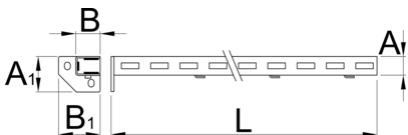

Profilok

Termékjellemzők

- környezetbarát porszórt festékbevonattal Qualicoat minőségi szabvány szerint
- anyaga: Premium Plus acéllemez