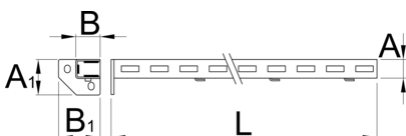

Support pour panneau perforé (gauche)

990SL

Profils

Description produit

- Laque éco à la norme Qualicoat
- Matière : tôle Premium Plus

A

B

A1