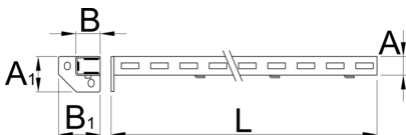

Apoyo izquierdo del panel frontal

990SL

Perfiles

Características del producto

- pintado en epoxi sin cadmio ni plomo
- Chapa de acero

A

B

A1