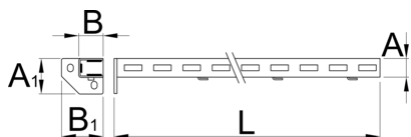

Профили

Параметри на продукта

- боядисани с екологична боя, несъдържаща кадмий и олово
- материал: ламарина