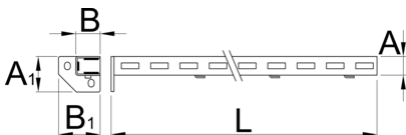

Säule, links

990SL

Profile

Produkteigenschaften

- umweltfreundlicher Lack mit Qualitätsstandard „Qualicoat“
- Material: Premium Plus Metallblech

A

B

A1

2604

* Bilder von Produkten sind Symbolfotos. Abmessungen sind in mm, Gewichte in Gramm.

Zubehör

Abstützelement für 990S