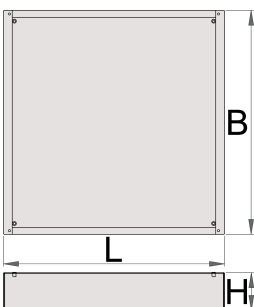

Osnova šireg ormana za alat

990WDU

Profili

Opis proizvoda

- materijal: premium čelični lim

Osobine:

- Height Elevation: Raises workbench height by 60mm (total base height 78mm) for improved ergonomics.
 - Efficient Storage: Allows for easy storage of tool carriages beneath your workbench.
 - Durable Construction: High-quality steel build ensures long-lasting durability.
- Upgrade your workshop with the Unior 990WDU Underbase.

		L	B	H	
627052	30	630	640	48	7200
625641	60	630	640	78	8200
625742	90	630	640	108	9200
625642	120	630	640	138	10000

* Fotografije proizvoda su simbolične. Sve dimenzije su u mm, a težina u gramima. Sve navedene dimenzije mogu odstupati u granicama tolerancija.