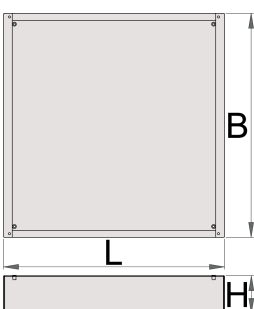

Podstavek za široki predalnik

990WDU

Profili

Atributi izdelka

- material: Premium pločevina

Značilnosti:

- Dvig Višine: Dvigne višino delovne mize za 60 mm (skupna višina podnožja 78 mm) za izboljšano ergonomijo.
- Učinkovito Shranjevanje: Omogoča enostavno shranjevanje vozičkov za orodje pod delovno mizo.
- Vzdržljiva Konstrukcija: Podstavek izdelan iz visoko kakovostnega jekla, za zagotavljanje dolgotrajne rabe.

Nadgradite svojo delavnico s podstavkom za predalnike Unior 990WDU.

		L	B	H	
627052	30	630	640	48	7200
625641	60	630	640	78	8200
625742	90	630	640	108	9200
625642	120	630	640	138	10000

* Slike proizvodov so simbolične. Vse dimenzije so v mm, masa v g. Vse navedene dimenzije lahko odstopajo v tolerančnih merah.