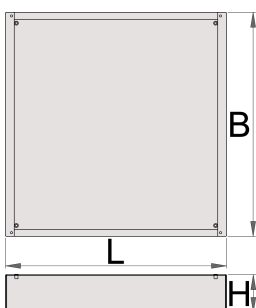

Основание для широкой инструментальной тумбы

990WDU

Профили

Описание товара

- материал: листовая сталь Premium

Функции:

- Height Elevation: Raises workbench height by 60mm (total base height 78mm) for improved ergonomics.
 - Efficient Storage: Allows for easy storage of tool carriages beneath your workbench.
 - Durable Construction: High-quality steel build ensures long-lasting durability.
- Upgrade your workshop with the Unior 990WDU Underbase.

		L	B	H	
627052	30	630	640	48	7200
625641	60	630	640	78	8200
625742	90	630	640	108	9200
625642	120	630	640	138	10000

* Изображения продуктов носят демонстрационный характер. Все размеры указаны в миллиметрах, вес в граммах.