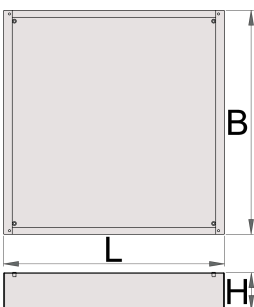

Onderstuk breed

990WDU

Profielen

Product attributen

- materiaal: premium plaatstaal

Features:

- Height Elevation: Raises workbench height by 60mm (total base height 78mm) for improved ergonomics.
 - Efficient Storage: Allows for easy storage of tool carriages beneath your workbench.
 - Durable Construction: High-quality steel build ensures long-lasting durability.
- Upgrade your workshop with the Unior 990WDU Underbase.

		L	B	H	
627052	30	630	640	48	7200
625641	60	630	640	78	8200
625742	90	630	640	108	9200
625642	120	630	640	138	10000

* Afbeeldingen van producten zijn symbolisch. Alle afmetingen zijn in mm en gewicht in gram. Alle vermelde afmetingen kunnen variëren in tolerantie.