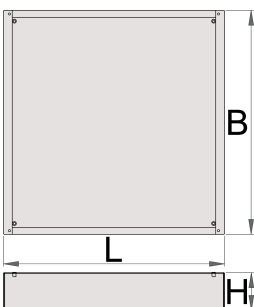

Bazë e dollapit të gjerë për vegla

990WDU

Profiles

Product features

- Materiali: çeliku të veçantë mjet

Features:

- Height Elevation: Raises workbench height by 60mm (total base height 78mm) for improved ergonomics.
 - Efficient Storage: Allows for easy storage of tool carriages beneath your workbench.
 - Durable Construction: High-quality steel build ensures long-lasting durability.
- Upgrade your workshop with the Unior 990WDU Underbase.

		L	B	H	
627052	30	630	640	48	7200
625641	60	630	640	78	8200
625742	90	630	640	108	9200
625642	120	630	640	138	10000

* Imazhet e produkteve janë simbolike. Të gjitha dimensionet janë në mm, pesha në gram. Të gjitha dimensionet e listuara mund të ndryshojnë në tolerancë.