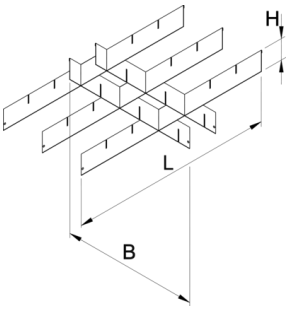

Dar çekmeceli bölmeler

990NDP

Profiles

Product features

- malzeme: sac metal

625640

L

370

B

583

H

60

1208

* Ürünlerin resimleri semboliktir. Bütün boyutlar mm ve ağırlık gram cinsindedir.