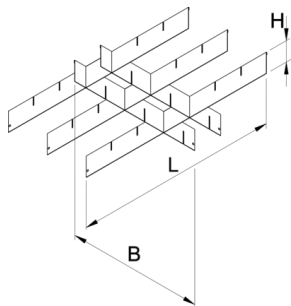

## Product features

- materiál: premium ocel'ový plech

625640

L

370

B

583

H

60

1208

\* Obrázky sú symbolické. Všetky rozmery sú v mm, hmotnosť je v g. Všetky udané rozmery sa môžu líšiť v rámci tolerancie.