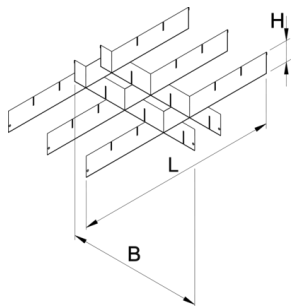

Separatoare pentru dulapuri inguste

990NDP

Profile

Caracteristicile produsului

- confectionat din tabla

625640

L

370

B

583

H

60

1208

* Imaginea produsului este simbolica. Toate dimensiunile sunt exprimate în mm, greutatea în grame.