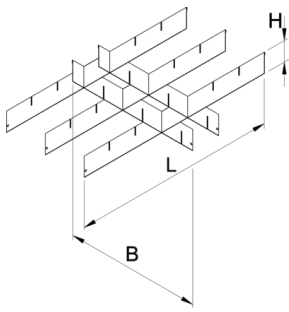

Separatori per cassette stretti

990NDP

Profili

Attributi del prodotto

- materiale: lamiera di metallo premium

625640

L

370

B

583

H

60

1208

* Le immagini dei prodotti sono puramente simboliche. Tutte le dimensioni sono in mm, peso in grammi.