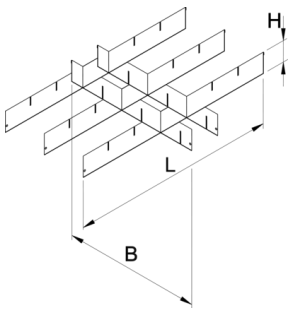

# Längs -und Quer-Ladenteiler für schmalen Schrank

990NDP

## Produkteigenschaften

- Material: Premium Metallblech

625640

L

370

B

583

H

60

1208

\* Bilder von Produkten sind Symbolfotos. Abmessungen sind in mm, Gewichte in Gramm.