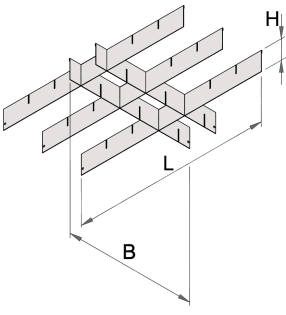

Geniř çekmeceler için bölmeler

990WDP

Profiles

Product features

- malzeme: sac metal

	L	B	H	
625639	558	583	60	1362

* Ürünlerin resimleri semboliktir. Bütün boyutlar mm ve ağırlık gram cinsindedir.

Usage (pictures)