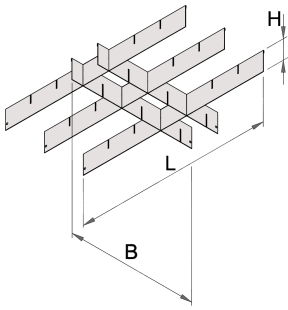

Pregrade za široke ladice

990WDP

Profili

Atributi proizvoda

- Materijal: Premium lim

	L	B	H	
625639	558	583	60	1362

* Slike proizvoda su simbolične. Sve dimenzije su u mm, masa je u g.

upotreba (pictures)