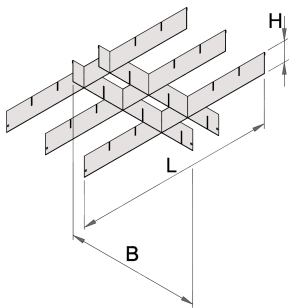

Διαχωριστικά για φαρδά συρτάρια

990WDP

Προφίλ

Χαρακτηριστικά προϊόντος

- από χαλυβδοέλασμα

	L	B	H	
625639	558	583	60	1362

* Οι εικόνες των προϊόντων είναι συμβολικές. Όλες οι διαστάσεις είναι σε mm, το βάρος είναι σε γραμμάρια. Όλες οι αναφερόμενες διαστάσεις μπορεί να διαφέρουν σε ανοχές.

Χρήση (εικόνες)