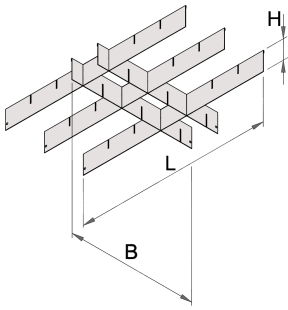

Längs -und Quer-Ladenteiler für breiten Schrank

990WDP

Profile

Produkteigenschaften

- Material: Premium Metallblech

625639

L

558

B

583

H

60

1362

* Bilder von Produkten sind Symbolfotos. Abmessungen sind in mm, Gewichte in Gramm.

Verwendung (Bilder)