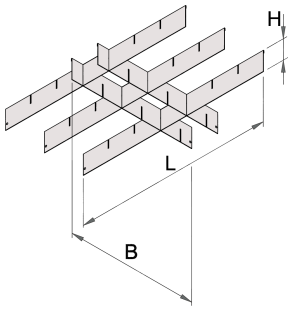

Séparateurs pour tiroir de grand coffre

990WDP

Profils

Description produit

- matière : tôle d'acier Premium

	L	B	H	
625639	558	583	60	1362

* Les images des produits ne sont pas contractuelles. Toutes les dimensions sont en mm, les poids en grammes.

Utilisation (pictures)