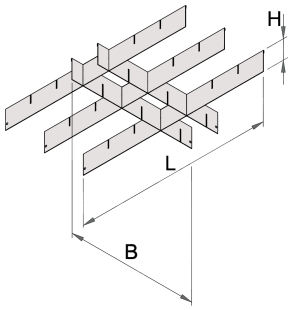

Separadores para cajones anchos- 558 x 583 x 60

990WDP

Perfiles

Características del producto

- Chapa de acero

	L	B	H	
625639	558	583	60	1362

* Las imágenes de los productos son simbólicas. Todas las dimensiones son en mm, peso en gramos.