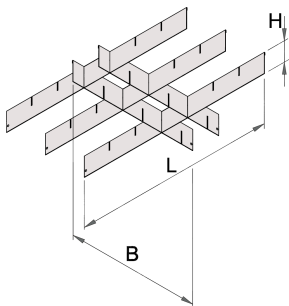

Преградни стени за широки чекмеджета

990WDP

Профили

Параметри на продукта

- материал: ламарина

625639

L

558

B

583

H

60

1362

* Снимките на продуктите са символични. Всички размери са в мм., теглото е в грамове .

Употреба (снимки)