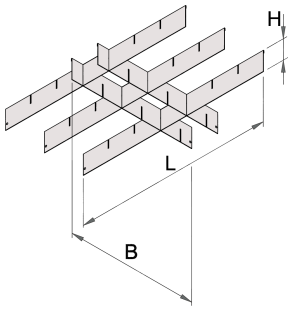

# Längs -und Quer-Ladenteiler für breiten Schrank

990WDP

## Produkteigenschaften

- Material: Premium Metallblech

	L	B	H	
625639	558	583	60	1362

\* Bilder von Produkten sind Symbolfotos. Abmessungen sind in mm, Gewichte in Gramm.

### Verwendung (Bilder)