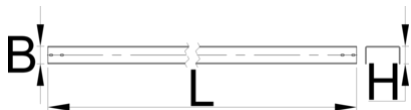

Verbindingsbalk

990C

Profielen

Product attributen

- coated with eco colour of Qualicoat quality standard
- materiaal: premium PLUS plaatstaal

		L	B	H	
625636	1500	1425	80	40	3400
625637	2000	1925	80	40	4800
625638	2500	2302	80	40	6000

* Afbeeldingen van producten zijn symbolisch. Alle afmetingen zijn in mm en gewicht in gram. Alle vermelde afmetingen kunnen variëren in tolerantie.