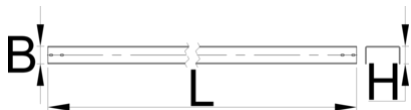

Конектор

990C

Profiles

Product features

- обложена со еко боја на Qualicoat стандард за квалитет
- материјал: специјален ПЛУС челичен лим

		L	B	H	
625636	1500	1425	80	40	3400
625637	2000	1925	80	40	4800
625638	2500	2302	80	40	6000

* Сликите на производите се симболични. Сите димензии се во мм, тежината е во грамови. Сите наведени димензии може да се разликуваат во ниво на толеранција