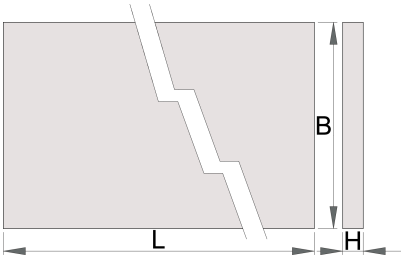

Ahşap tezgah üstü

990TW

Profiles

Product features

- kontrplak - kayın ağacı
- çevre dostu kaplamayla korunur

	L	B	H	
625630	1500	750	40	36200
625631	2000	750	40	46200
625632	2500	750	40	61000

* Ürünlerin resimleri semboliktir. Bütün boyutlar mm ve ağırlık gram cinsindedir.

Spare parts

4 uç somun ayarı

Related products

Açılı ahşap tezgah üstü

Wooden working plate with stainless steel cover