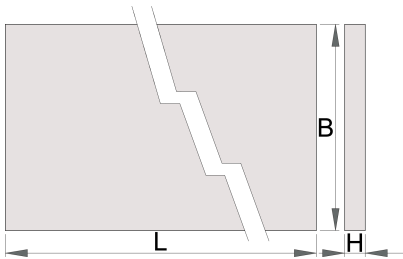

## Product attributen

- beech plywood
- protected with environmentally friendly coating

	L	B	H	
625630	1500	750	40	36200
625631	2000	750	40	46200
625632	2500	750	40	61000

\* Afbeeldingen van producten zijn symbolisch. Alle afmetingen zijn in mm en gewicht in gram. Alle vermelde afmetingen kunnen variëren in tolerantie.