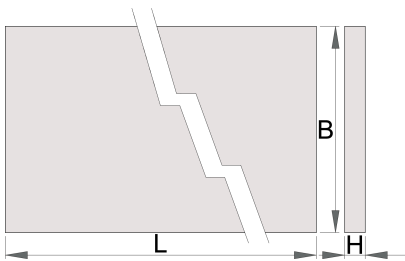

Ξύλινη επιφάνεια εργασίας

990TW

Προφίλ

Χαρακτηριστικά προϊόντος

- Κόντρα πλακέ - Οξιά
- Προστατευτική επίστρωση φιλική προς το περιβάλλον

	L	B	H	
625630	1500	750	40	36200
625631	2000	750	40	46200
625632	2500	750	40	61000

* Οι εικόνες των προϊόντων είναι συμβολικές. Όλες οι διαστάσεις είναι σε mm, το βάρος είναι σε γραμμάρια. Όλες οι αναφερόμενες διαστάσεις μπορεί να διαφέρουν σε ανοχές.

Ανταλλακτικά

Set με 4 βίδες με εσωτερικό σπείρωμα