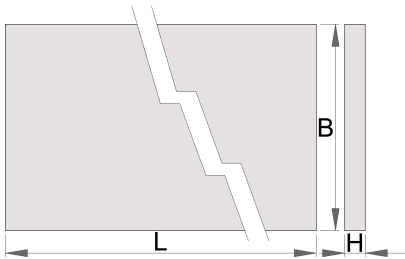

Plateau en bois

990TW

Profils

Description produit

- bois contre-plaqué - hêtre
- protégé avec un revêtement respectueux de l'environnement

	L	B	H	
625630	1500	750	40	36200
625631	2000	750	40	46200
625632	2500	750	40	61000

* Les images des produits ne sont pas contractuelles. Toutes les dimensions sont en mm, les poids en grammes.

Pièces de rechange

Jeu de 4 écrous insert

Related products

Plan de travail d'angle en bois

Wooden working plate with stainless steel cover