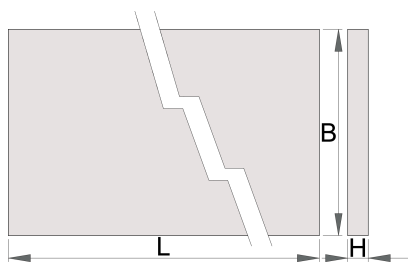

Dřevěná deska stolu

990TW

Profily

Vlastnosti produktu

- překližka buková
- chráněná ekologickým nátěrem

	L	B	H	
625630	1500	750	40	36200
625631	2000	750	40	46200
625632	2500	750	40	61000

* Obrázky produktů jsou symbolické. Všechny rozměry jsou v mm a hmotnost v gramech. Všechny uvedené rozměry se mohou lišit v toleranci.

náhradní části

Set 4 závrtných matic

Související produkty

Rohová dřevěná deska

Dřevěná pracovní deska s nerezovým krytem