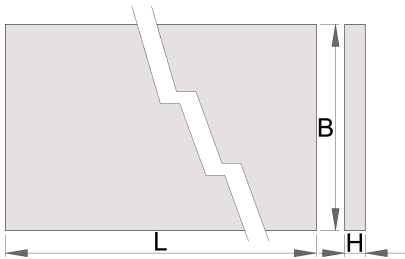

# Drvena daska za radni sto

990TW

## Atributi proizvoda

- šper ploča od bukovog drveta
- zaštićena premazom koji ne šteti okolišu

	L	B	H	
625630	1500	750	40	36200
625631	2000	750	40	46200
625632	2500	750	40	61000

\* Slike proizvoda su simbolične. Sve dimenzije su u mm, masa je u g.